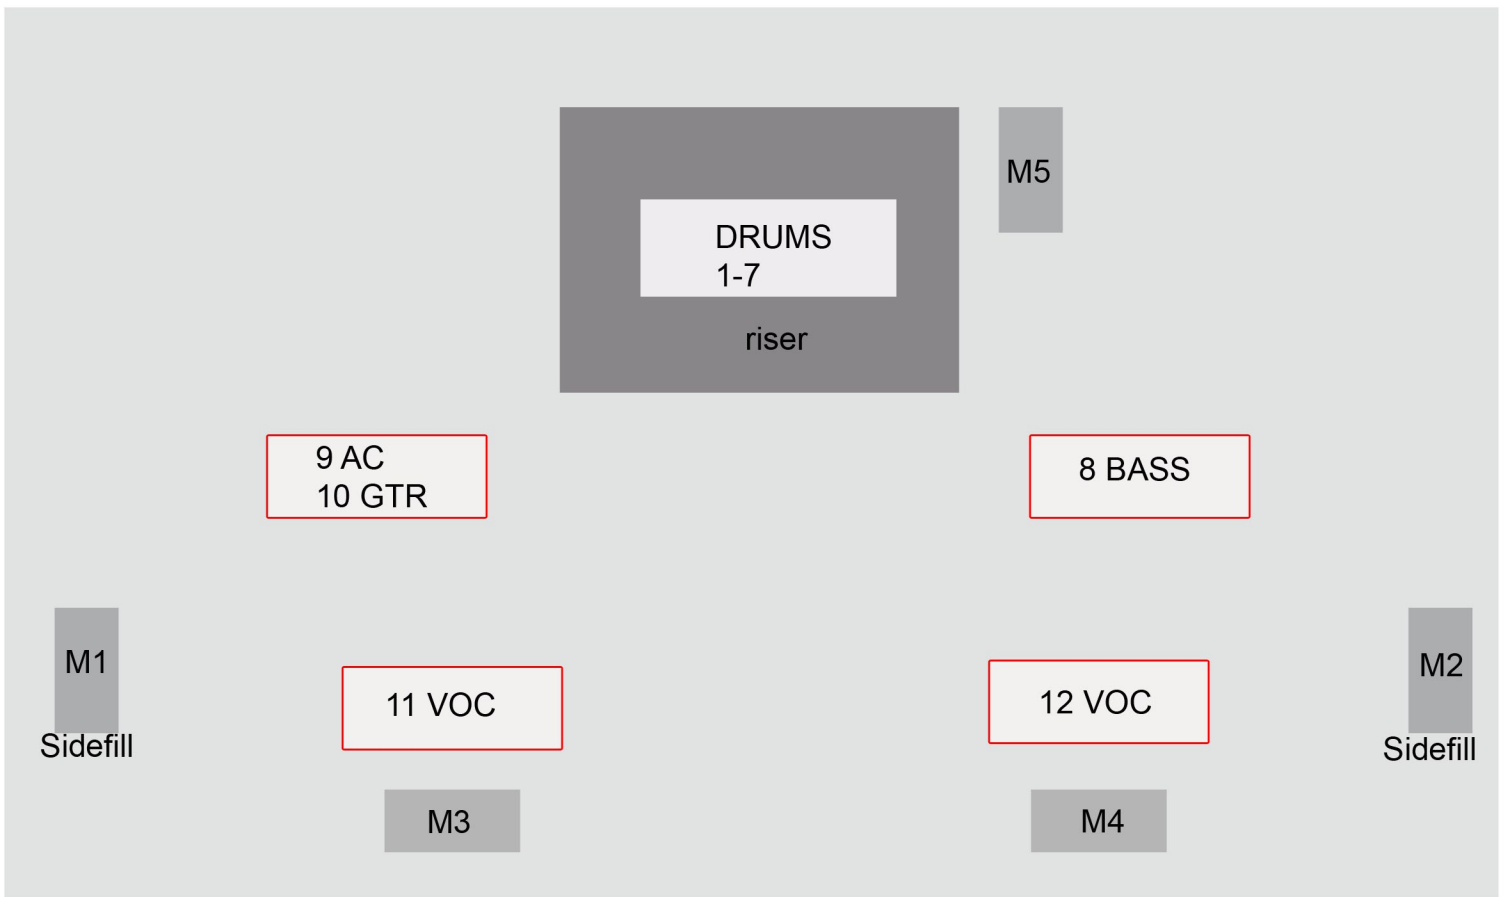

# Teddy & the Tigers 2009

1.	BD	comp	audix D6
2.	SN		audix D1, shure SM 57 B
3.	FT	gate	audix D2
4.	RT	gate	audix D2
5.	OH L		shure SM 81
6.	OH R		shure SM 81
7.	HH		shure SM 81
8.	BASS XLR	comp	
9.	AC DI	comp	DI akt
10.	GTR		shure SM 57
11.	VOC GTR	comp	shure SM 58
12.	VOC BASS	comp	shure SM 58

(tai muita vastaavia laatumikrofoneja)

FOH: 2x 31 EQ, 1x DELAY, 2x REVERB.  
MON: 5x 31 EQ.

Lisätiedot: Teppo Paronen + 358 - 400 - 530 433  
teppo@aanijamedia.com